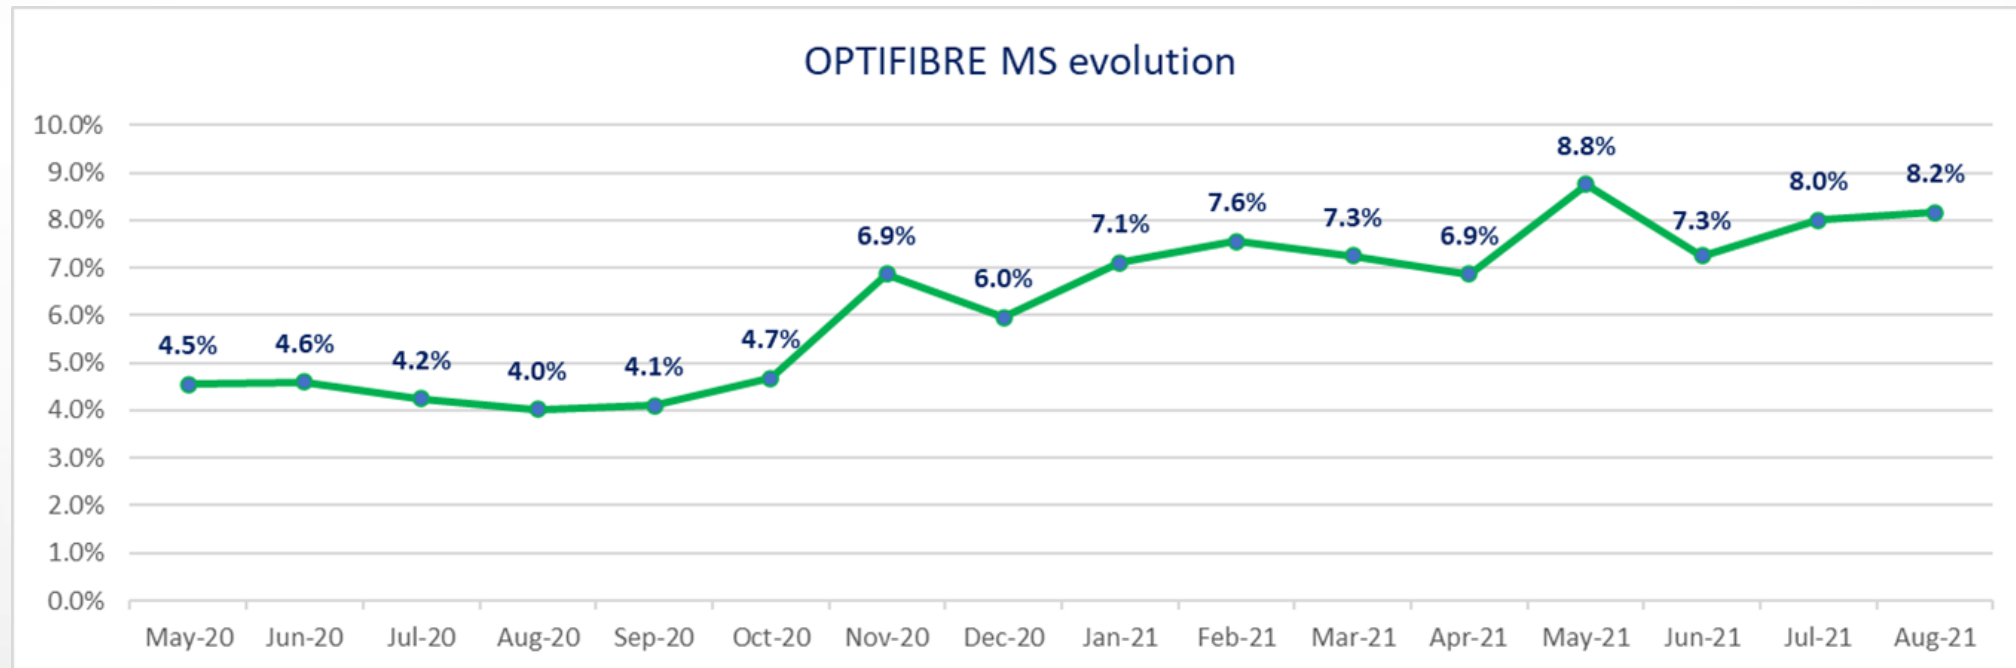

Peste **95%** dintre **consumatorii romani** care au testat OptiFibre® au fost **multumiti** de efectele acestuia*

OptiFibre® - un produs performant in piata farma

- In 2021, OptiFibre si-a dublat cota de piata, ocupand locul 6 in segmentul de produse pe baza de fibre, cu o cota de piata de 8.2%*