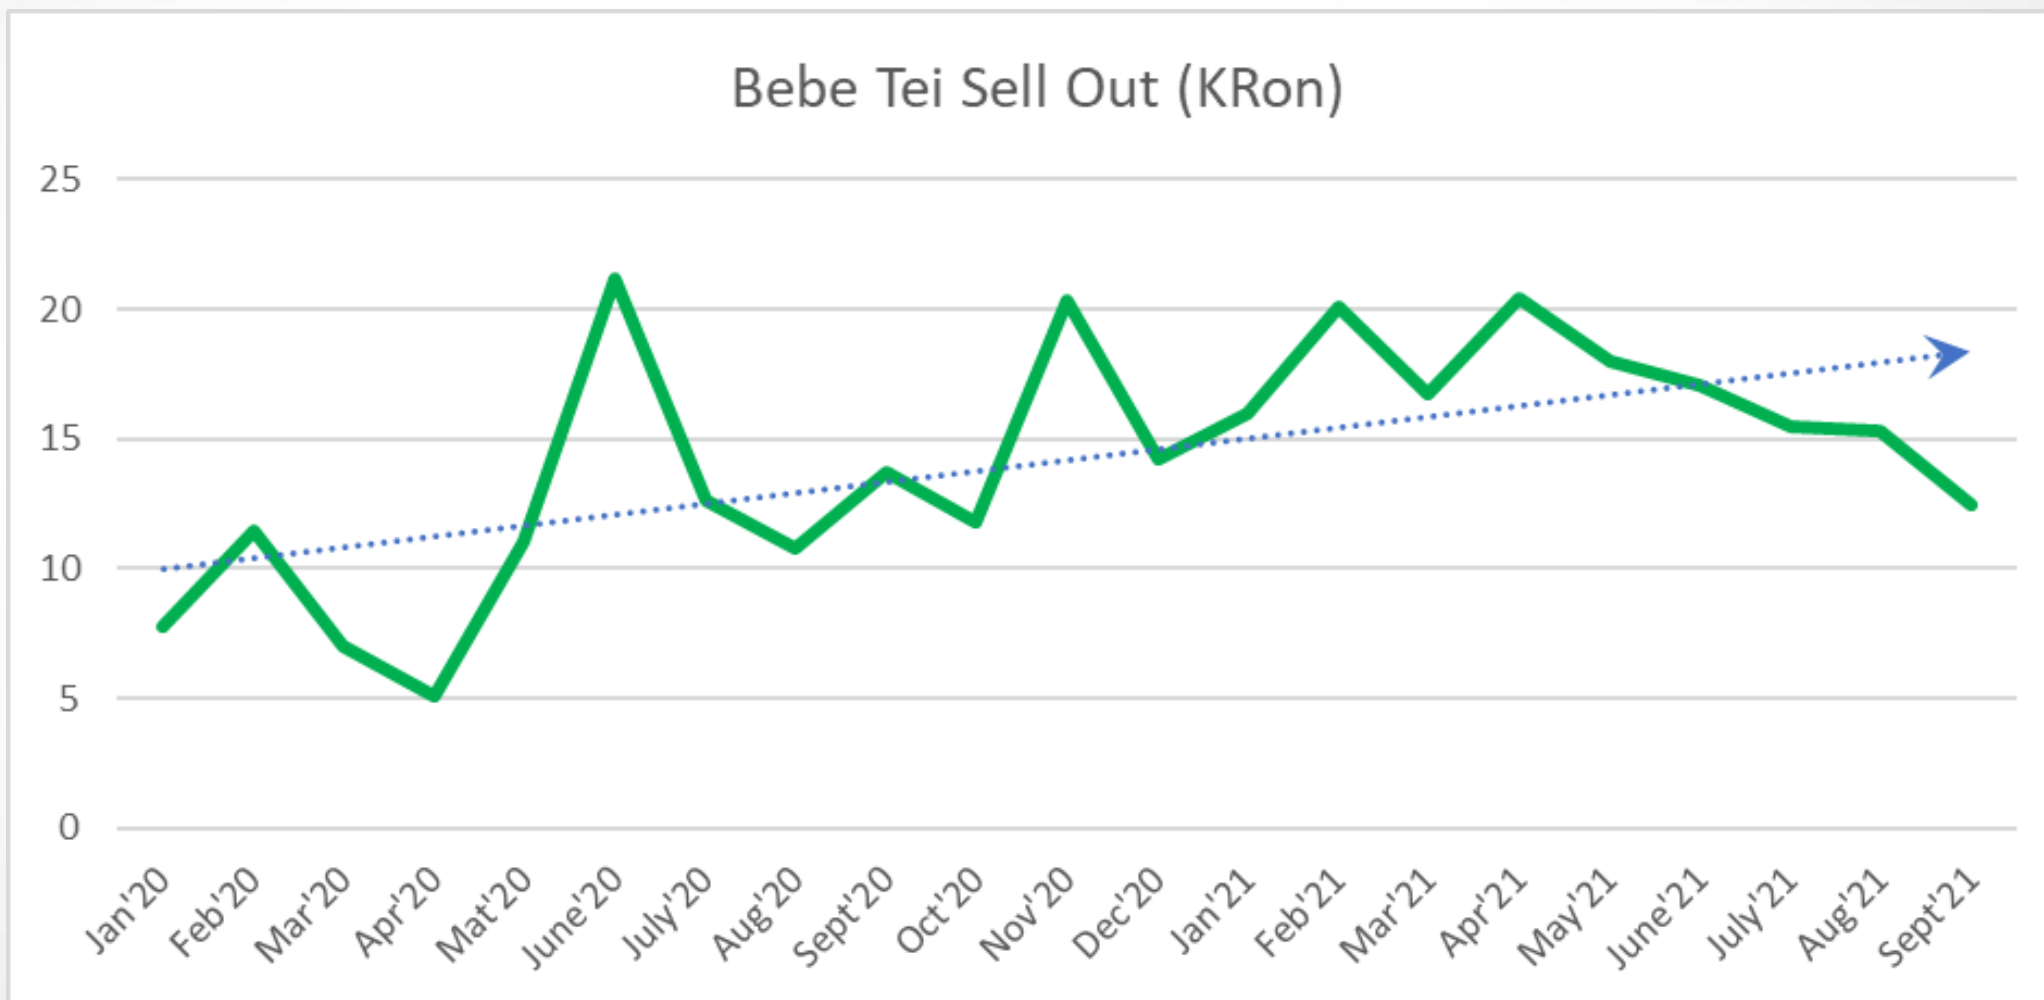

OptiFibre® - Performanta foarte buna si in Bebe Tei**