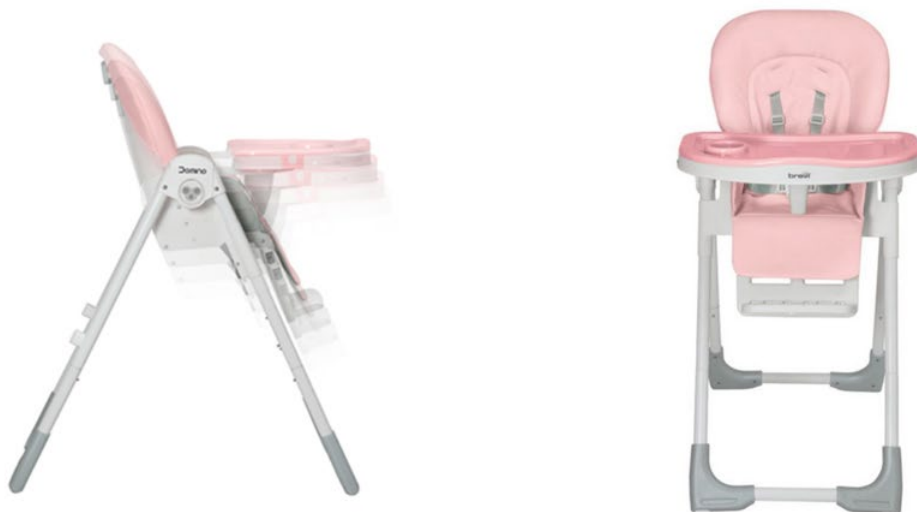

Scaun de masa Domino Brevi, Roz, 6 luni+

Scaun De Masa Brevi, Domino, 6 luni - 3 ani, max. 15kg

Scaunul de masa Domino Brevi este perfect pentru mesele bebelusului tau, incepand de la 6 luni. Echipat cu husa fabricata din piele ecologica, spatar reglabil in trei pozitii si inaltime ajustabila, este ideal pentru mese confortabile fara stres.

Conform standardului EN 14988 : 2017.

Caracteristici:

- Husa fabricata din piele ecologica;
- Centura cu prindere in 5 puncte – ham si suport pentru picioare;

- Inchidere usoara – doar apasati cele 2 butoane laterale iar Domino se inchide imediat;

- Pliere compacta – Atunci cand este pliat, ocupa putin spatiu. Acest stil de pliere salveaza cu 45% mai mult spatiu comparat cu alte scaune de masa cu pliere clasica;

- Suport pentru picioare – ajustabil in 3 pozitii de inaltime si 2 pozitii de lungime;
- Design mascat al rotilor din spate pentru o mai usoara trecere dintr-o camera in alta;

- Tava dubla cu spatiu destinat paharelor in aceeasi culoare, ajustabila in 3 pozitii ce permite indepartarea si curatarea mai usoara;
- Tava montata in spate – O data folosita, poate fi agatata pe spatele scaunului de masa;