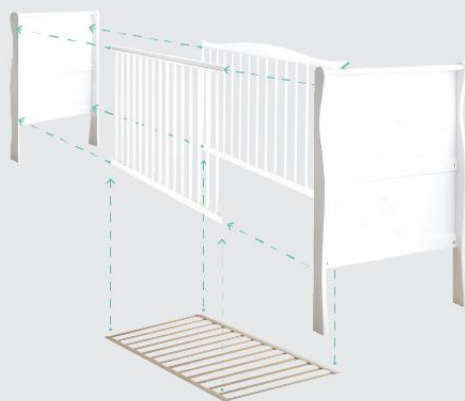

Funcționalitate de excepție!

Patutul oferă posibilitatea de a scoate 3 trepte, astfel încât copilul, de îndată ce a crescut, să poată intra și ieși mai ușor din patut. Înălțimea saltelei este reglabilă, pe 2 niveluri, oferind copilului confortul necesar în fiecare etapă de dezvoltare. Suportul de saltea, somiera, este creată din lamele de lemn de mesteacăn, care garantează o bună ventilație.

☑ respecta toate standardele de calitate ale UE.

Varsta recomandată: 0-3 ani

DATE TEHNICE

DIMENSIUNI EXTERIOARE: 134 X 65,5 X 94 CM

DIMENSIUNI INTERIOARE (pentru saltea): 120 x 60 cm (Furnizorul recomandă o saltea de până la 10 cm grosime)

INALTIMEA DE BAZA(pentru suportul de saltea, măsurat de la podea): 26 cm, 54 cm

CULOARE: Alb, semi-mat

MATERIAL: Pin Solid + MDF (blaturi)

GREUTATE PRODUSULUI: 14 kg

Produsul nu este montat. Asamblarea este rapida si usoara. Construcția special concepută pentru pătuțuri este alcătuită din doar 5 elemente și permite asamblarea în mai puțin de 5 minute, pe baza instructiunilor de montaj din colet.

Woodies

5 elementów
w 5 minut

1

2

3

4

5

Pretul afisat nu include montajul, salteaua, alte piese de mobilier sau accesorii din imaginea de prezentare a produsului.